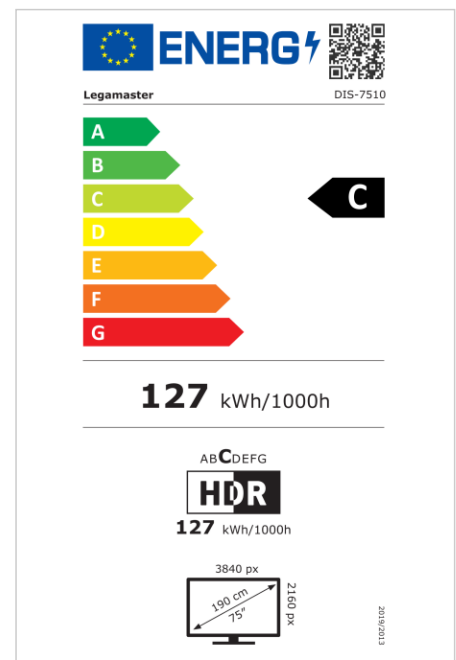

- Kostenlose OTA-Updates
- Unterstützt Landscape- & Portrait-Mode
- Haze level 25%
- Integriertes Videowall-Tool bis zu 3x3
- Integrierter Rotationsensor
- Kompatibel mit E-Share Casting Lösung
- Android 11
- USB-C (65W + DP 1.2)
- 1x HDMI-Ausgang
- 3x HDMI-Eingänge
- OPS-Steckplatz

Art.No. **7-805110-75-CH**

GTIN **8713797107051**

DISCOVER 2 professional Display

DIS-7510 CH

Anzeige

- Bildschirmdiagonale: 75 inch
- Displaytechnologie: LCD
- Bedienfeldtyp: IPS
- Art der Hintergrundbeleuchtung: Direct LED
- Bildschirmauflösung: 3840 x 2160 px | 4K Ultra HD
- Bildschirmhelligkeit: 450 cd/m²
- Kontrastverhältnis (statisch): 1200:1
- Bildwiederholfrequenz: 60 fps
- Reaktionszeit: 8 ms
- Betrachtungswinkel: H: 178° / V: 178°
- Bildschirmsteuerung: IR-Fernsteuerung, Ethernet, RS-232C
- Lebensdauer: 50000 Stunden
- Haltbarkeit: 18/7
- Bildschirmausrichtung: Querformat, Hochformat

Strom

- Stromversorgung: AC | 100 - 240 V | 50/60 Hz
- Stromverbrauch (Schlafmodus): 0.5 W
- Stromverbrauch (Standby): 0.5 W
- Energieeffizienzklasse (HDR): C
- Energieeffizienzklasse Skala: A bis G

Betriebliche Bedingungen